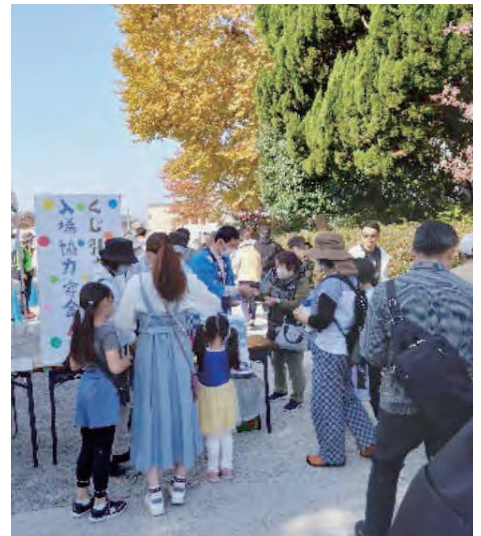

親子連れで「100円寄金」